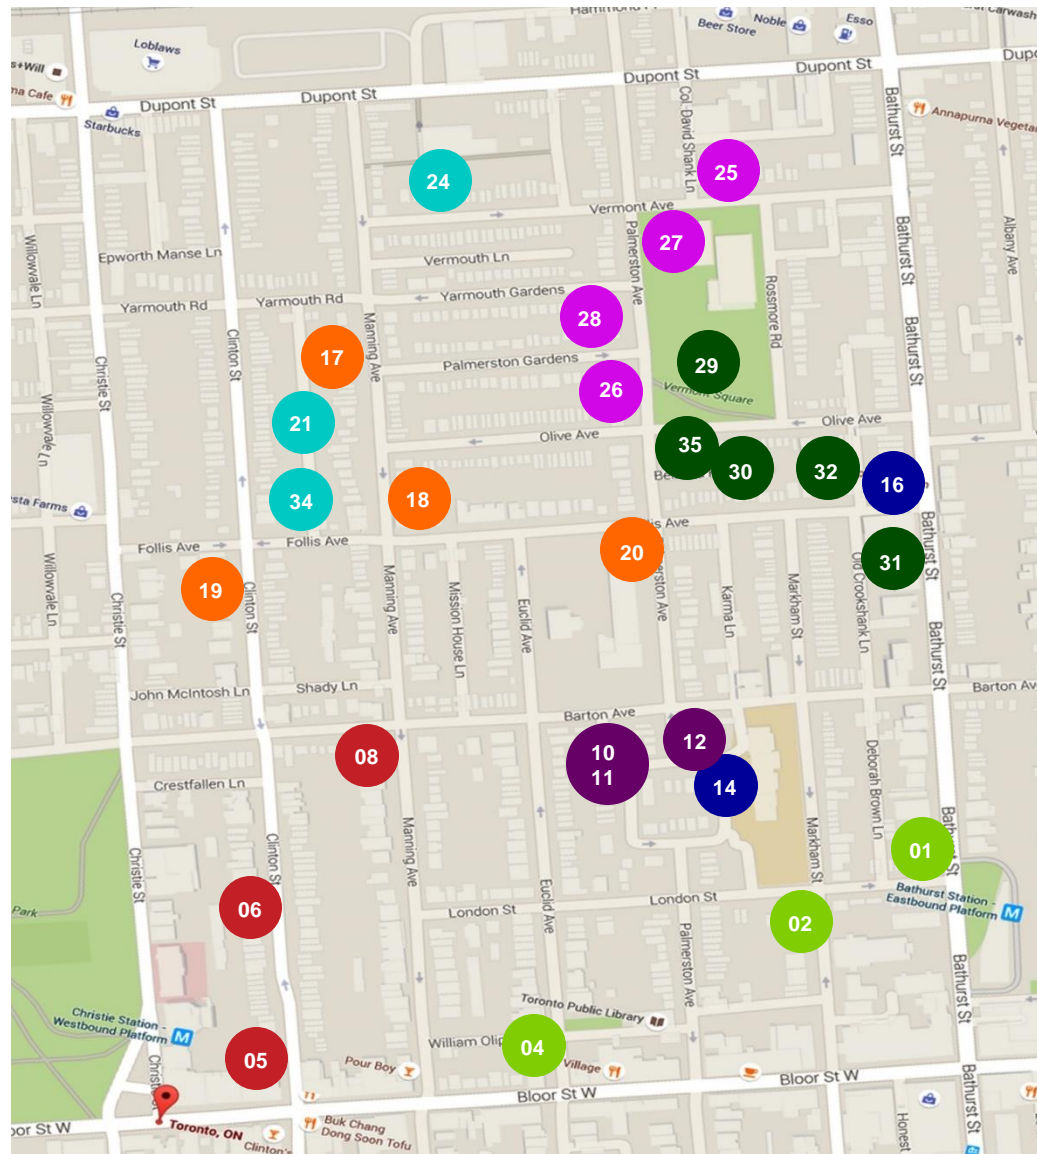

2018 VENUE MAP

100+ bands
25+ locations

- 01** **VENUE 01**
ONE LOVE STAGE
854 Bathurst St.
- 02** **VENUE 02**
PARAMEDIC STEPS
674 Markham St.
- 04** **VENUE 04**
LOS GUACA-MOLES
690 Euclid Ave.
- 05** **VENUE 05**
JAPAS
692 Bloor St. W.
- 06** **VENUE 06**
426 CLINTON
426 Clinton St.
- 08** **VENUE 08**
CHIEN LUNATIQUE
99 Barton Ave.
- 10** **VENUE 10**
MARK'S GARAGE
Alley east of Euclid,
South of Barton
- 11** **VENUE 11**
THE SIDESTAGE
Alley east of Euclid,
South of Barton
- 12** **VENUE 12**
PALMERSTON MARKET
Palmerston Ave. and
Barton
- 14** **VENUE 14**
ANJUM'S ALLEY
713 Palmerston Ave.
- 16** **VENUE 16**
FOLKIN RIGHT
2 Follis Ave
- 17** **VENUE 17**
860 MANNING AVE.
860 Manning Ave.
- 18** **VENUE 18**
THE MISSION HOUSE
823 Manning Ave.
- 19** **VENUE 19**
506 CLINTON
506 Clinton St.
- 20** **VENUE 20**
TORONTO FINGERSTYLE GUITAR
Palmerston @ Follis
- 21** **VENUE 21**
GARAGE ROCK
Alley behind
539 Clinton St.
- 24** **VENUE 24**
STUDIO 66
66 Vermont Ave.
- 25** **VENUE 25**
FRONT PORCH CELTIC CEILIDH
16 Vermont Ave.
- 26** **VENUE 26**
794 PALMERSTON
794 Palmerston Ave.
- 27** **VENUE 27**
ST. ALBAN'S STAGE
843 Palmerston Ave.
- 28** **VENUE 28**
THE GARDENS PORCH
20 Palmerston Gardens
- 29** **VENUE 29**
VERMONT SQUARE PARK
819 Palmerston Ave..
- 30** **VENUE 30**
THE STABLES
Belmira Fumo Lane
- 31** **VENUE 31**
BATEMAN'S
960 Bathurst St.
- 32** **VENUE 32**
FREEMAN'S LANEWAY
Max Hartstone Lane
Behind 988 Bathurst St.
- 34** **VENUE 34**
ANDY'S PLACE
110 Follis
- 35** **VENUE 35**
41 OLIVE
41 Olive Ave.